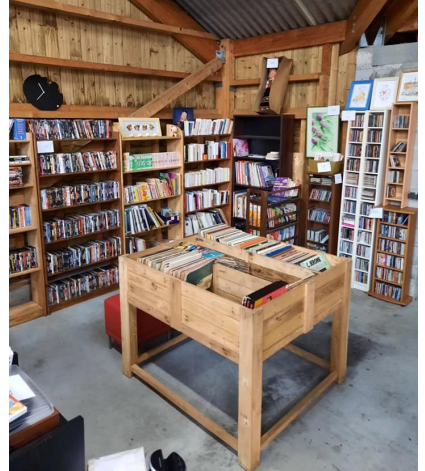

Nos articles sont ensuite mis en vente à petits prix afin de contribuer à une démarche d'économie sociale, solidaire et soucieuse de notre environnement.

Où sommes-nous ?

ZA du Plateau
157 impasse des Aigrettes
14600 Honfleur
Du mardi au vendredi
de 13H00 à 17H00
Le samedi de 10H00 à 17H00